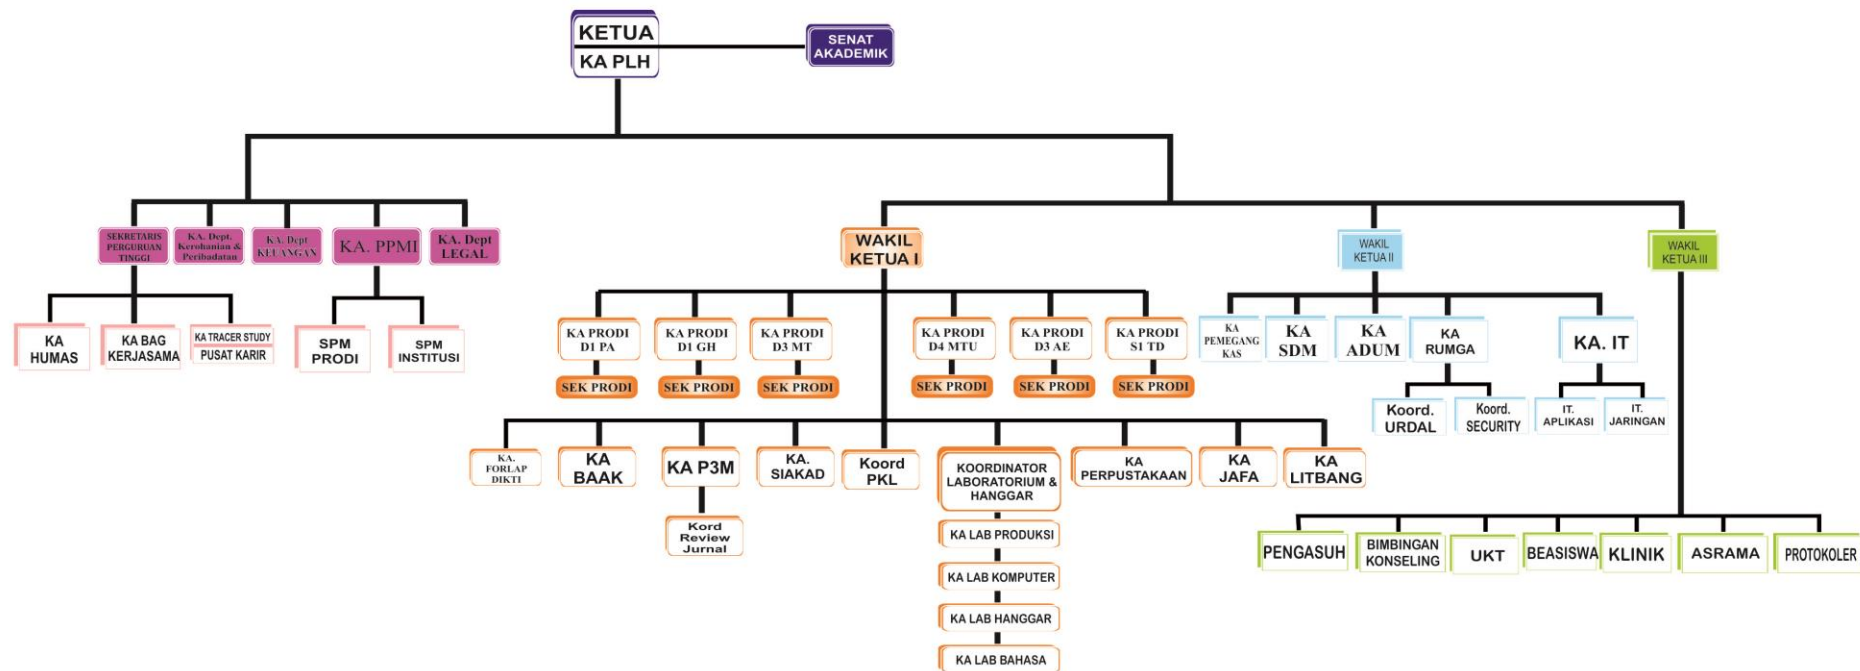

STRUKTUR ORGANISASI STTKD

Pembina Yayasan Citra Dirgantara

Udin Kurniadi, S.E., M.M
 Marsda TNI Purn.